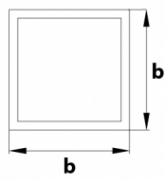

Lichtdaten

Farbe des Lichts 4000K
Farbwiedergabeindex (CRI) CRI>80
Lichtstrom 1710lm
Verteilungswinkel 120°

Installationsdaten

Breite 217mm
Höhe 33mm
Länge 217mm

Zertifikate und Kennzeichnungen

Garantie 5 lat
Schutzgrad (IK) IK02
Schutzklasse Class II
Grad der Dichtheit IP20

Verpackung

Paket 10
Pappe 20
Paletten 360

Andere

Betriebstemperatur +5°C /+35°C
Nachhaltigkeit L70B50: 30000h
Produkttyp Wyposażony
Marke Bemko

[mm] **a**

SLR-120: Ø 115
 SLR-180: Ø 168
 SLR-240: Ø 217
 SLR-300: Ø 295

[mm] **b**

SLS-120: 115x115
 SLS-180: 168x168
 SLS-240: 217x217
 SLS-300: 295x295