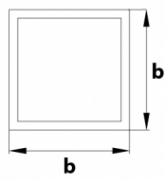

[mm] **b**

SLS-120: 115x115
SLS-180: 168x168
SLS-240: 217x217
SLS-300: 295x295