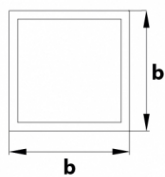

Produkttyp

Wyposażony

Marke

Bemko

[mm] **a**

SLR-120: Ø 115
 SLR-180: Ø 168
 SLR-240: Ø 217
 SLR-300: Ø 295

[mm] **b**

SLS-120: 115x115
 SLS-180: 168x168
 SLS-240: 217x217
 SLS-300: 295x295