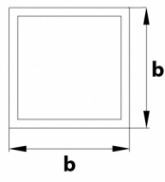

Breite	164mm
Höhe	33mm
Länge	164mm

Zertifikate und Kennzeichnungen

Garantie	5 lat
Schutzgrad (IK)	IK02
Schutzklasse	Class II
Grad der Dichtheit	IP20

Verpackung

Pappe	20
Paletten	600

Andere

Betriebstemperatur	+5°C /+35°C
Nachhaltigkeit	L70B50: 30000h
Produkttyp	Wyposażony
Marke	Bemko

[mm] **a**

SLR-120: Ø 115
 SLR-180: Ø 168
 SLR-240: Ø 217
 SLR-300: Ø 295

[mm] **b**

SLS-120: 115x115
 SLS-180: 168x168
 SLS-240: 217x217
 SLS-300: 295x295