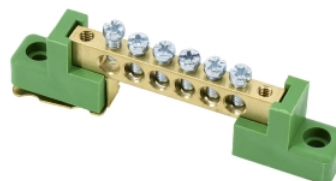

ISOLIERTE KLEMMLEISTE 6x9 6 GRÜN

CODE: A18-TBJ-6X09-06P-ZI

EAN: 5900280956705

Zertifikate und Kennzeichnungen

CE Ja

Verpackung

Verpackung 10

Pappe 720

Andere

Anzahl der Terminals 6 x fi5mm

Max. Betriebsstrom 63A

Nennisolationsspannung Ui: 500V

Marke Schelinger