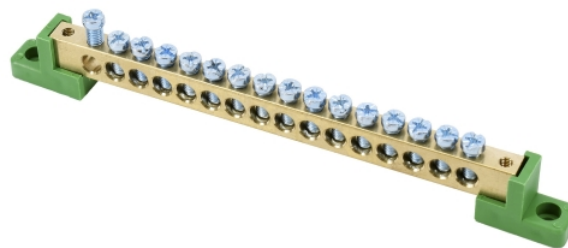

ISOLIERTE KLEMMLEISTE 6x9 16 GRÜN

CODE: A18-TBJ-8X12-16P-ZI

EAN: 5900280956828

Zertifikate und Kennzeichnungen

CE Ja

Verpackung

Verpackung 10

Pappe 360

Andere

Anzahl der Terminals 16 x fi6mm

Max. Betriebsstrom 125A

Nennisolationsspannung Ui: 500V

Marke Schelinger