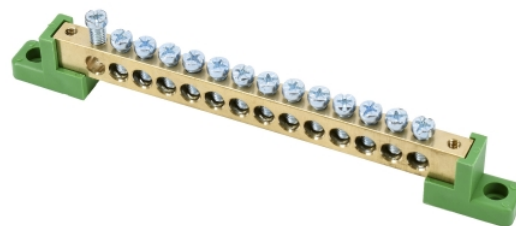

ISOLIERTE KLEMMLEISTE 6x9 14 GRÜN

CODE: A18-TBJ-8X12-14P-ZI

EAN: 5900280956811

Zertifikate und Kennzeichnungen

CE Ja

Verpackung

Verpackung 10

Pappe 360

Andere

Anzahl der Terminals 14 x fi6mm

Max. Betriebsstrom 125A

Nennisolationsspannung Ui: 500V

Marke Schelinger