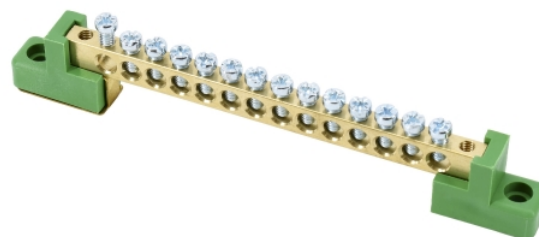

**ISOLIERTE KLEMMLEISTE 6x9 14 GRÜN**

CODE: A18-TBJ-6X09-14P-ZI

EAN: 5900280956743

**Zertifikate und Kennzeichnungen**

CE Ja

**Verpackung**

Verpackung 10

Pappe 420

**Andere**

Anzahl der Terminals 14 x fi5mm

Max. Betriebsstrom 63A

Nennisolationsspannung Ui: 500V

Marke Schelinger