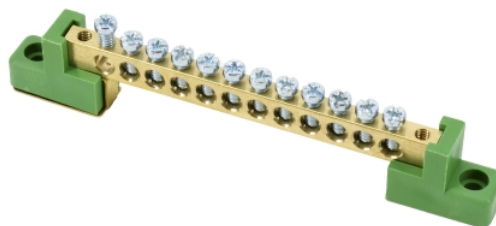

ISOLIERTE KLEMMLEISTE 6x9 12 GRÜN

CODE: A18-TBJ-6X09-12P-ZI

EAN: 5900280956736

Zertifikate und Kennzeichnungen

CE Ja

Verpackung

Verpackung 10

Pappe 420

Andere

Anzahl der Terminals 12 x fi5mm

Max. Betriebsstrom 63A

Nennisolationsspannung Ui: 500V

Marke Schelinger