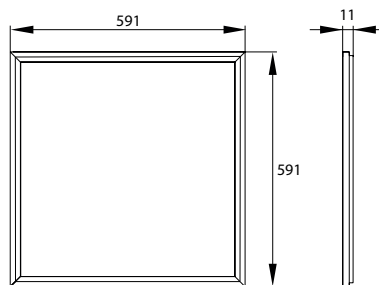

# RAMKA LED

LED PANEL  
LED-LEUCHTEN  
ПАНЕЛЬ LED  
LED PANEL

FLP PLAZA

FLP-066

► FLP-066

MATERIAŁ ► stop aluminium, klosz: PC  
MATERIAL ► aluminum alloy, lamp cover: PC  
MATERIAL ► aluminiumlegierung, schirm: PC  
МАТЕРИАЛ ► алюминиевый сплав, колпак: PC  
MATERIAŁ ► hlínik, stínidlo: PC