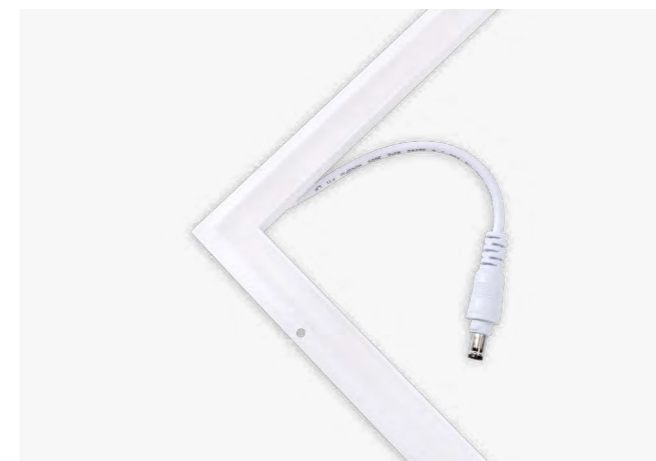

Szybkozłączka ułatwiająca montaż Quick connector for easy assembly