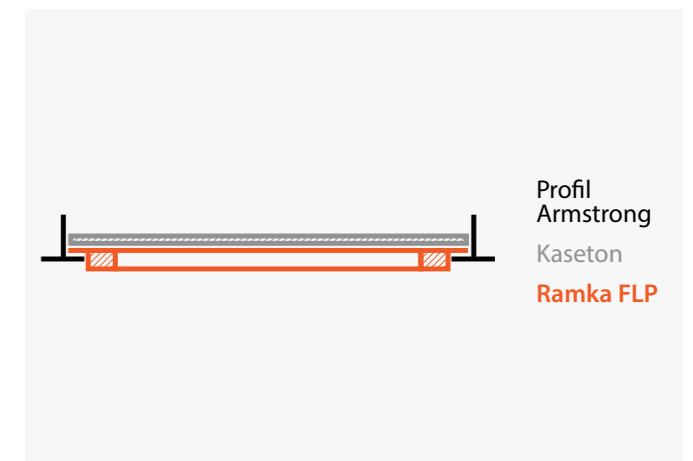

RAMKA LED FLP "PLAZA"

LED FRAME

Opis:

FLP „PLAZA” to nowa rodzina opraw przeznaczonych do montażu w sufitach podwieszanych typu Armstrong. Oprawy zostały wykonane w technologii LED przy wykorzystaniu podzespołów wysokiej jakości.

„PLAZA” wyróżnia się niespotykanym dotychczas nowoczesnym designem.

Ramka FLP świetnie sprawdzi się w oświetleniu biur, hoteli, czy ciągów komunikacyjnych.

Zastosowanie:

- pomieszczenia wewnętrzne
- biura
- galerie
- hotele

Montaż w suficie Armstrong Installation in Armstrong ceiling

Kod Index	Moc Power	Barwa światła Colour temperature	Strumień świetlny Luminous flux	Współczynnik mocy Power factor	Kąt świecenia Beam angle	Skuteczność świetlna Luminous efficiency	Wymiary (dł x szer x wys) Size
FLP-066-400-4K-WH	40W	4 000K	4 000lm	>0.9	120°	100lm/W	591x591x11mm